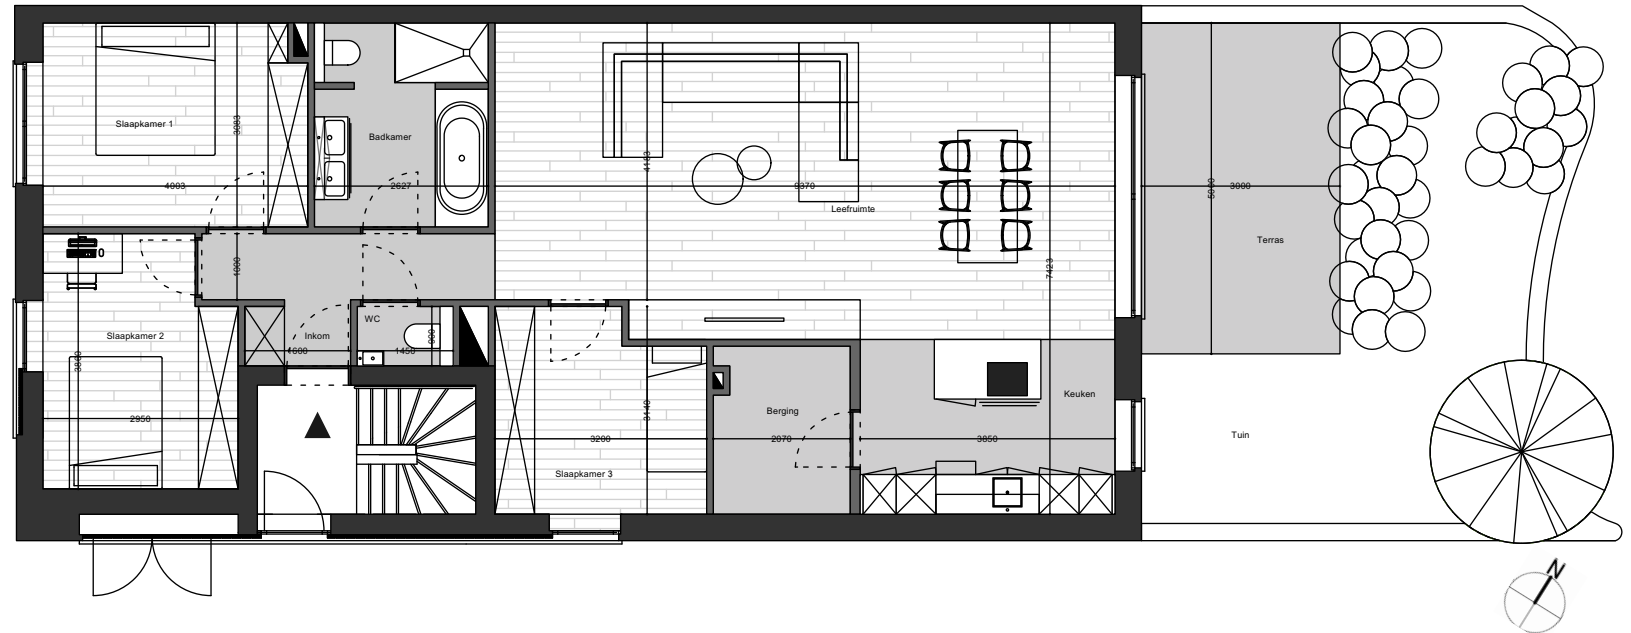

B**BERCKHOVEN****Berckhovenstraat 62 - app. 0.1**

Bruto oppervlakte 125m²
Slaapkamers 3
Terras 15m²
Oppervlakte tuin m²
Verdieping 0
Verkoopprijs €435.000

JONES
CONSTRUCT

Projectontwikkelaar

Jones Construct - bv
Dorp 113, 2980 Zoersel

T 03/294.43.74
E info@jonesconstruct.be
BTW 0775.895.080

**Voor aanzicht**

Afmetingen zijn indicatief en kunnen beperkt afwijken van de uiteindelijke uitvoeringsplannen. De projectontwikkelaar behoudt zich het recht om wijzigingen aan te brengen aan deze plannen. Het los meubilair is ingetekend ter illustratie. Voor de vaste inrichting inbegrepen in de prijs geldt de beschrijving van het lastenboek. De keukenopstelling is een voorstel van inrichting en kan gewijzigd worden.